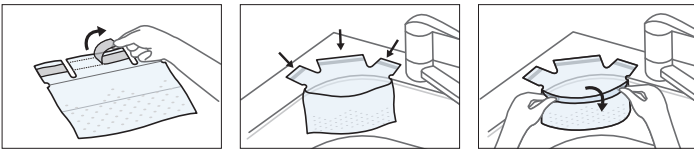

しっかり吸着するシール付きでシンクに貼るだけの簡単設置。  
袋の底が浮いて水切れがよく、捨てる際に水がポタポタしにくい。  
三角コーナー不要で手間が少ない衛生的な水切り袋。

貼るだけの簡単設置で  
掃除の手間を低減

シンクに貼るだけの簡単設置。三角コーナーがいらぬ使い切りタイプで、掃除の手間が減らせます。

しっかりシンクに貼りつき  
きれいにはがしやすい

3点をシールで固定し、手前側を折り返すことで捨てる際の形をキープできます。シールははがすときに残りしにくい仕様です。

※画像使用品番は、KHF-KW722(Mサイズ)です。

水切れがよく衛生的

袋がシンクの底に触れないのでシンクが汚れにくく衛生的。水切りがよいため、捨てる際も水がポタポタしにくいです。

※画像使用品番は、KHF-KW622(Sサイズ)です。

※画像使用品番は、KHF-KW722(Mサイズ)です。

置き場所を選ばない

取り出し口が2面にわたって付いているので、収納の向きが選べる箱パッケージです。

使用方法