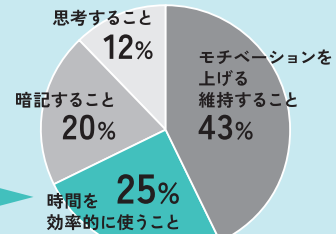

## ごきげん勉強計画 モチ勉

じっくり派 or さくっと派など、自分に合った勉強計画を気軽に立て、どこまでできたか頑張りが見えるのでモチベーションアップできる勉強法

## ストレス軽減 ベース文具

「消しゴムが折れた」「書き間違えた」など勉強のやる気を削ぐちょっとした困りごとを解決した、かゆいところに手が届くベース文具

## 2026年春のメインレシピは「ちょこ勉」

新学期は、まだ生活リズムや勉強習慣が定まっていない何かと忙しい時期。  
 この時期にはしっかり時間をとって勉強に向かう「ガチ勉」ではなく、  
 スキマ時間にライトに勉強することで勉強を習慣化させる「ちょこ勉」にフォーカスします。

4人に1人が、時間を効率的に使うことが課題と感じています！

Q.勉強で課題だと思っていることは？  
(複数回答) ※2024年ココヨ調べ N=1,586

- ✓ 勉強、部活、推し活、バイト、SNS...学生の毎日は忙しい
- ✓ 高校生の58%が忙しいと感じている
- ✓ 96%の学生が、勉強はスキマ時間にやりたい

ちょこ勉文具を使えば…

- ミニサイズなので要点や暗記したいことをサッとまとめられる
- 移動中やテスト前などのスキマ時間にちょこちょこ確認できる

こんな人に 忙しいのでスキマ時間に勉強してしまいたい人

こんなシーンに 通学中 電車やバスの中でサッと